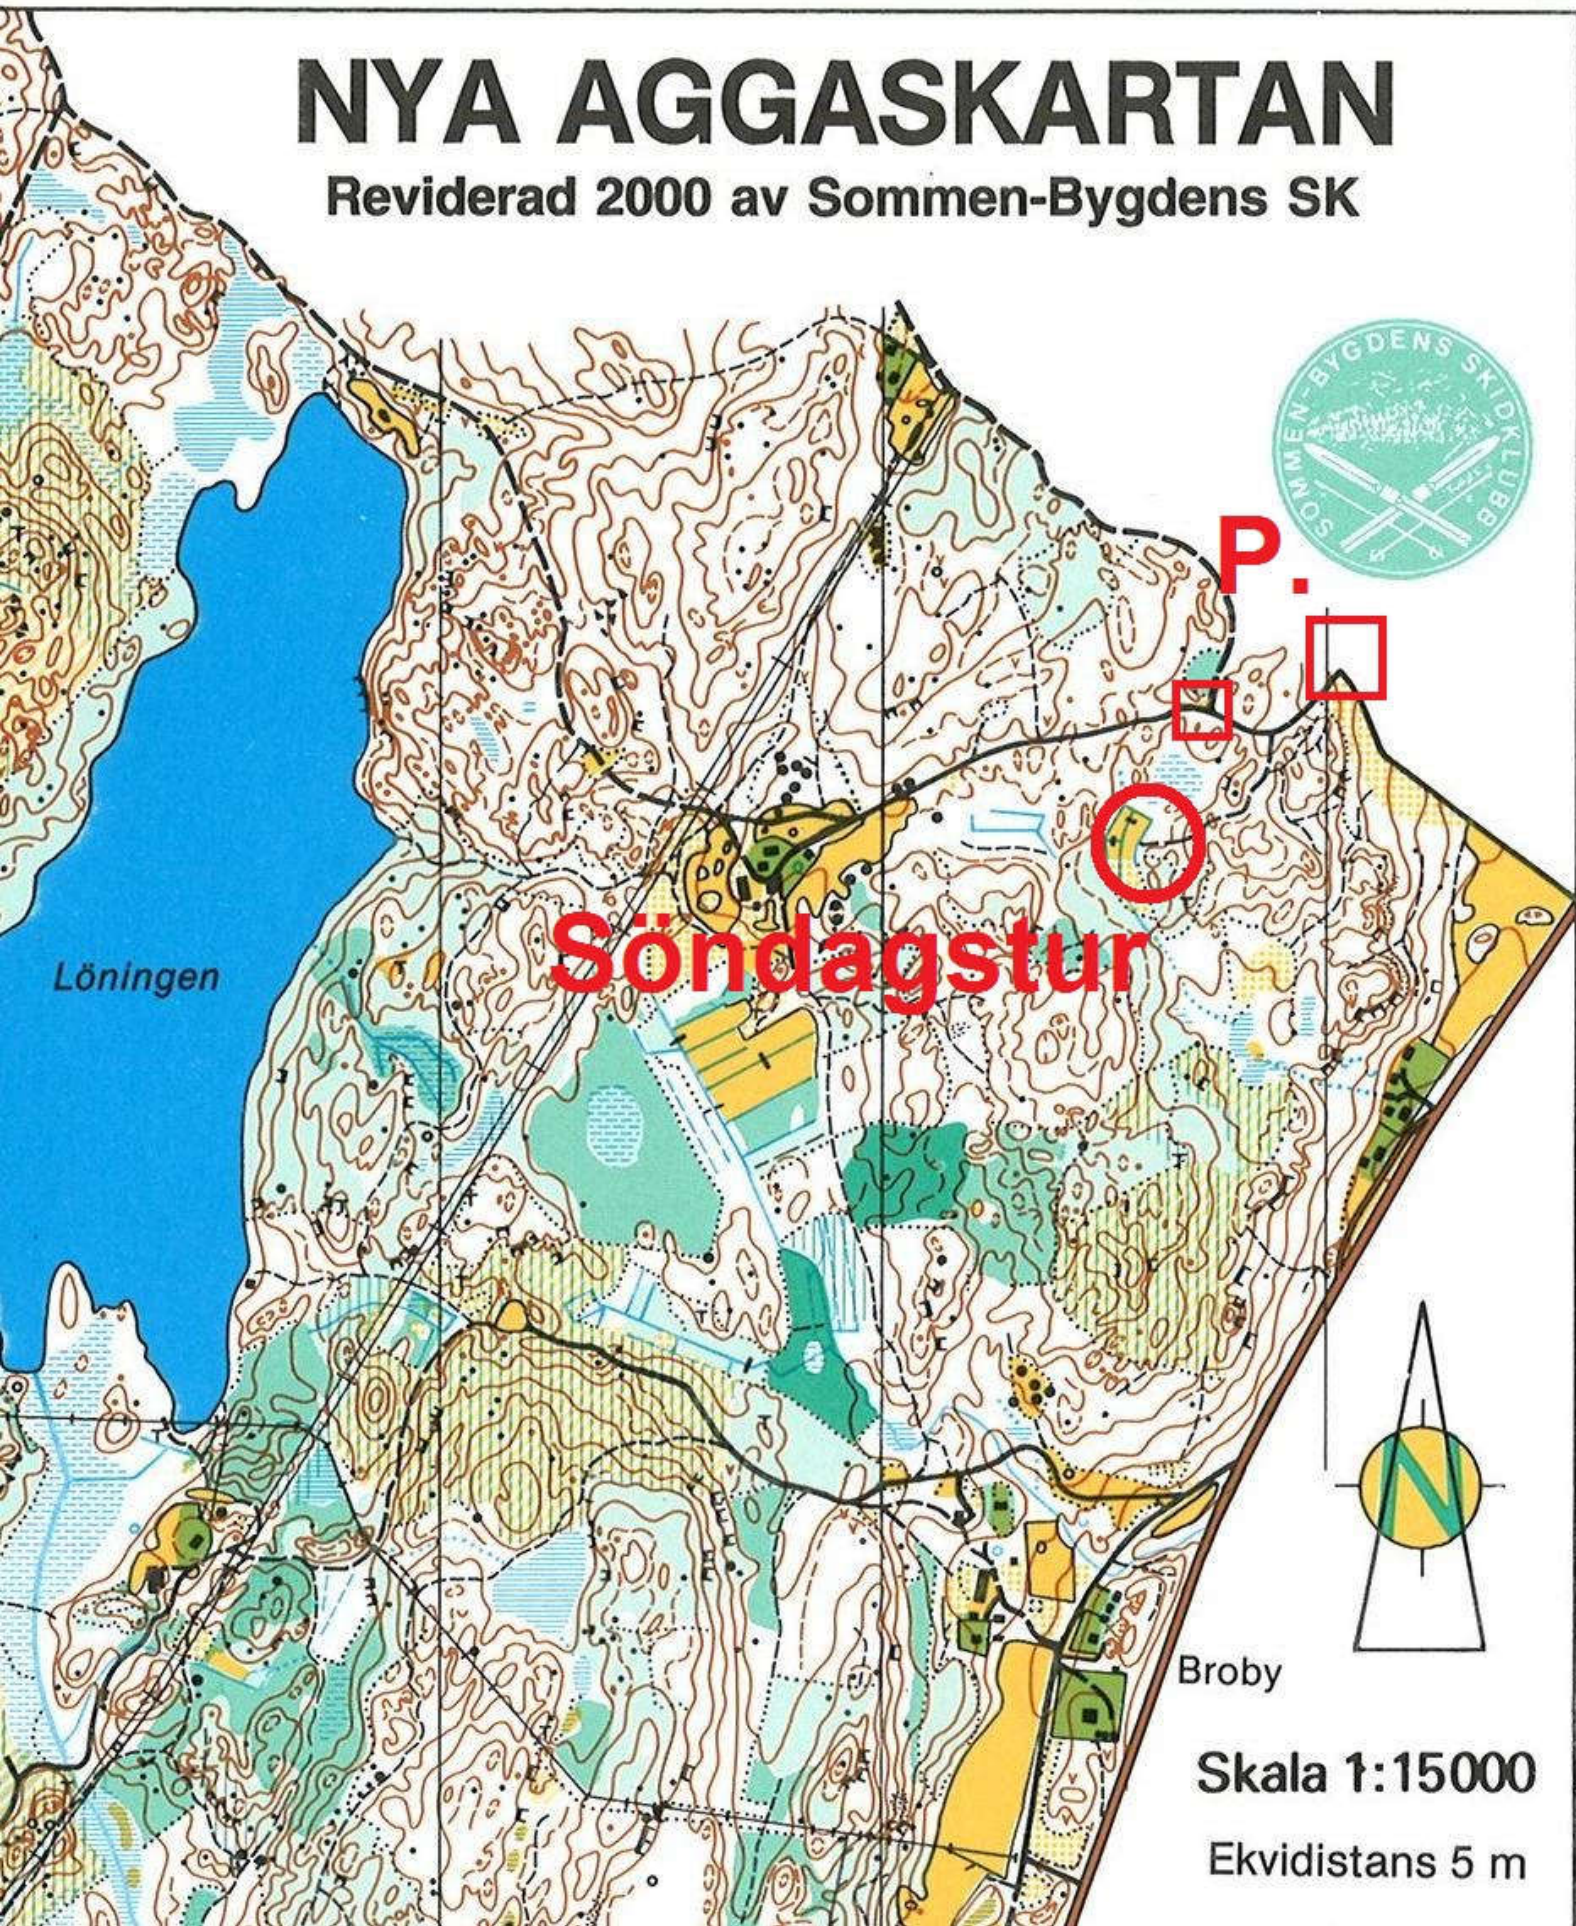

NYA AGGASKARTAN

Reviderad 2000 av Sommen-Bygdens SK

Löningen

Söndagstur

Broby

Skala 1:15000

Ekvidistans 5 m