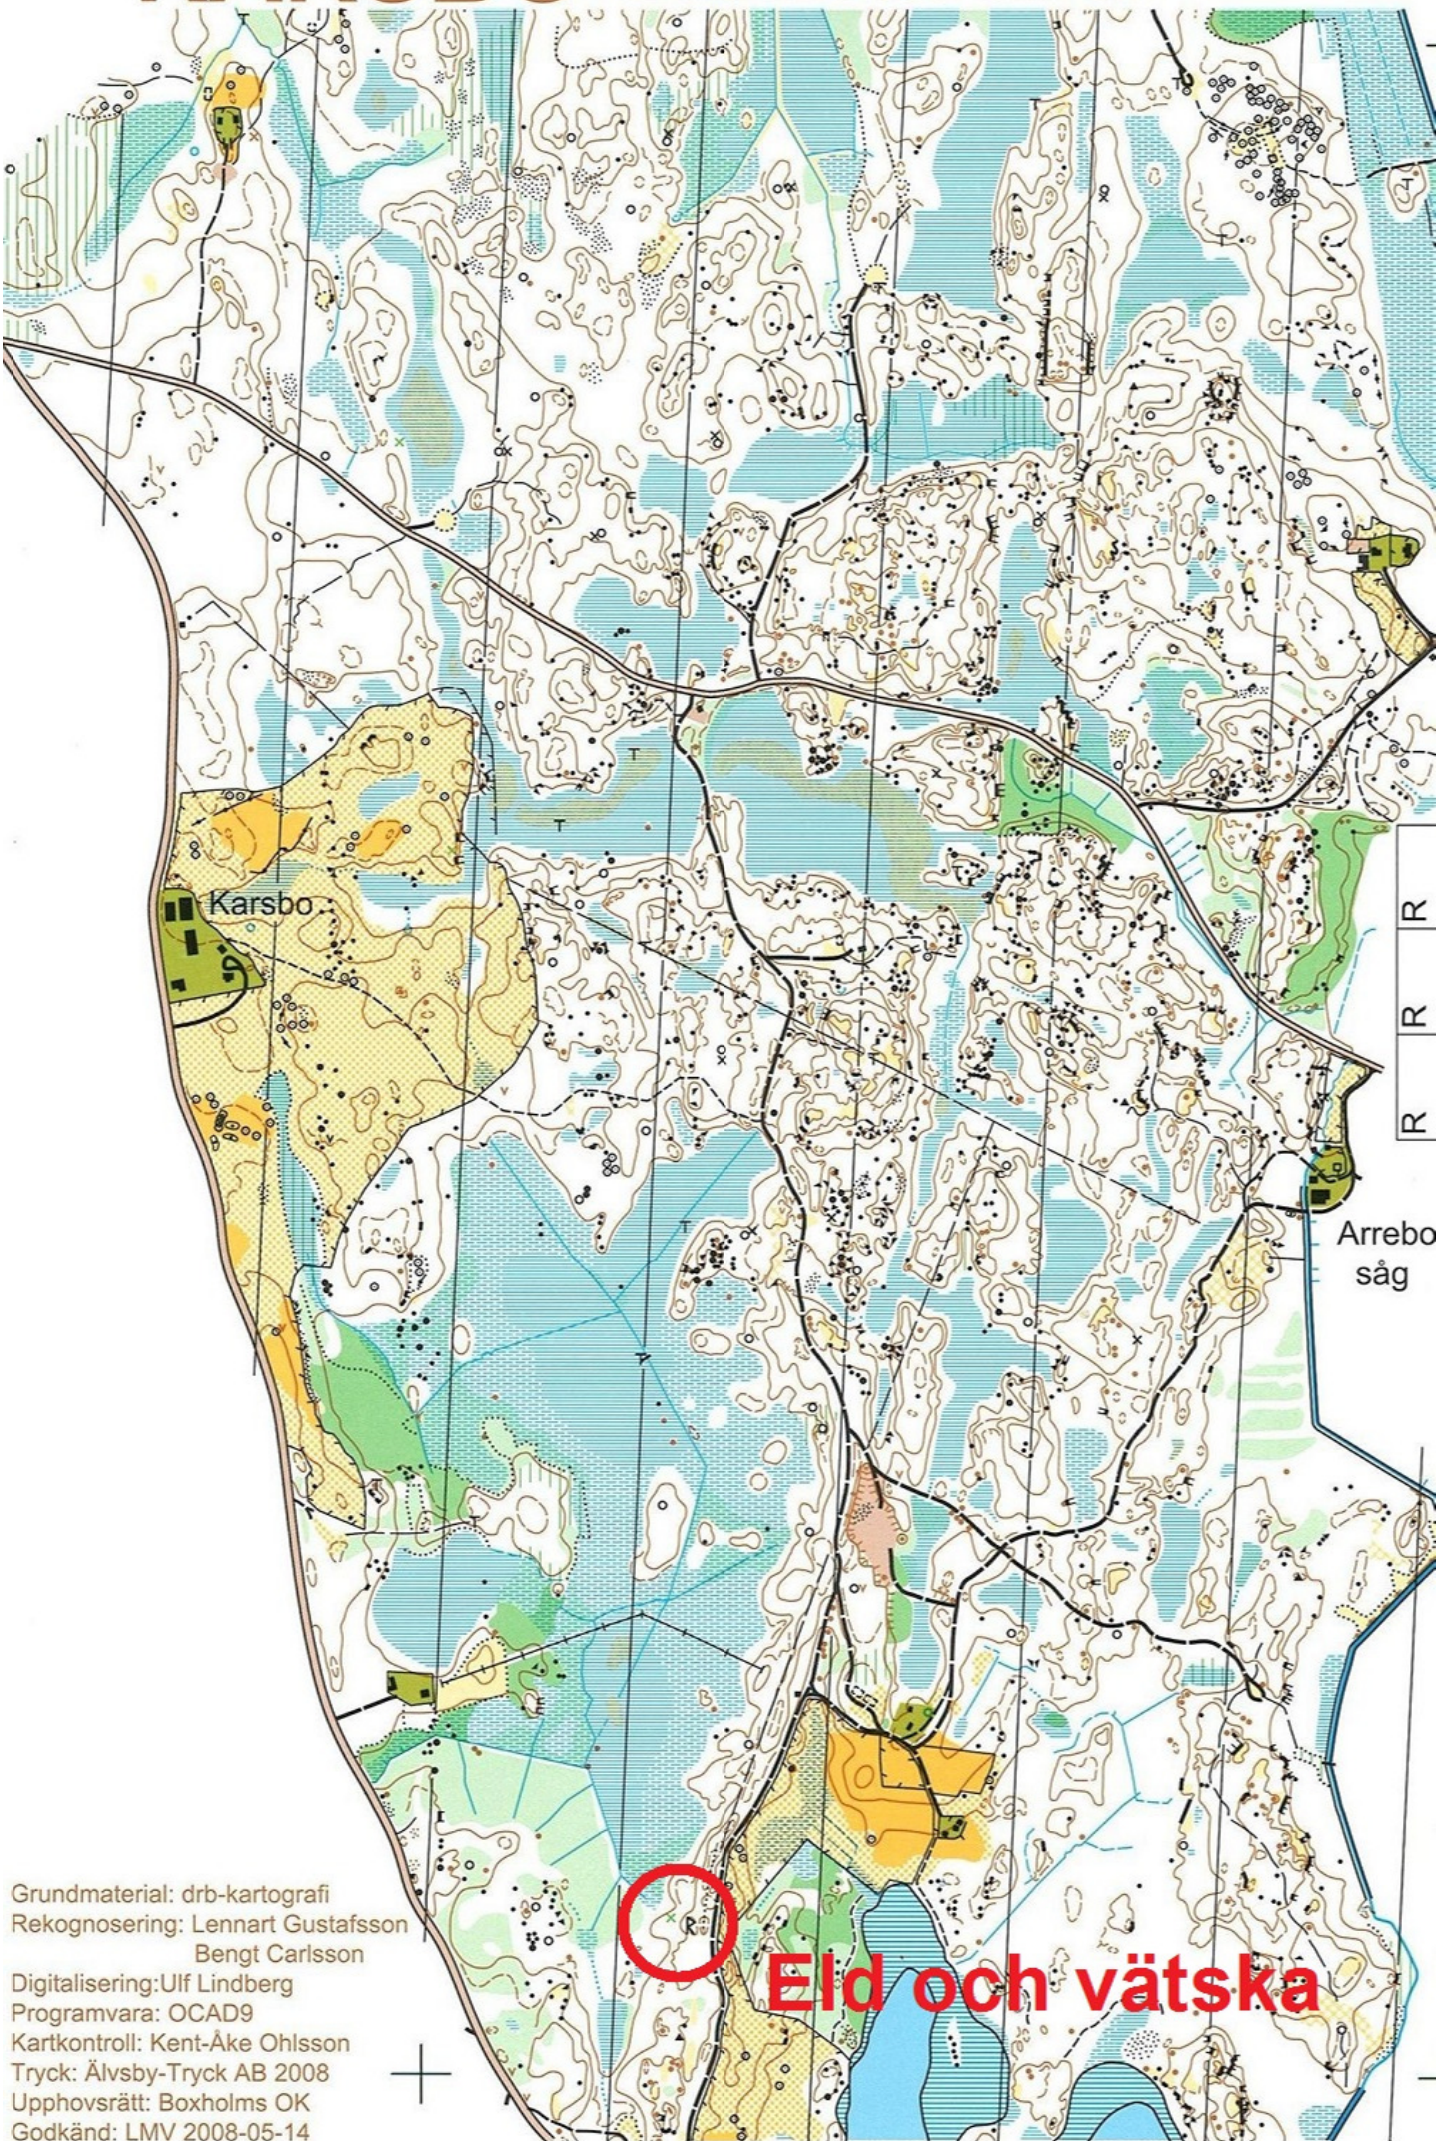

# KARSBO

Skala 1:10 000 ekv. 5m

Grundmaterial: drb-kartografi  
Rekognosering: Lennart Gustafsson  
Bengt Carlsson  
Digitalisering: Ulf Lindberg  
Programvara: OCAD9  
Kartkontroll: Kent-Åke Ohlsson  
Tryck: Älvsby-Tryck AB 2008  
Upphovsrätt: Boxholms OK  
Godkänd: LMV 2008-05-14

**Eld och vätska**